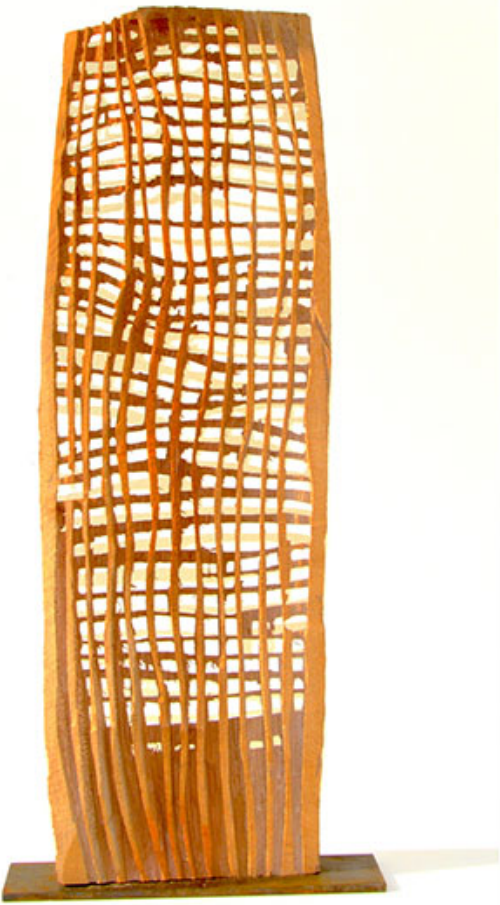

**Göhringer Armin**

Bild	Titel	Grösse (H x B)	Technik	Preis (CHF)
	Eiche geschwärzt, Eisen Nr. 101	210x70 cm		Price on request

Holz geschwärzt,  
Eisen, Nr. 104

200x cm

Price on  
request

untitled - Nr. 109

Price on  
request

Eiche geschwärzt

155x40 cm

SOLD

Pappel geschwärzt

161x25 cm

Price on request

Platane