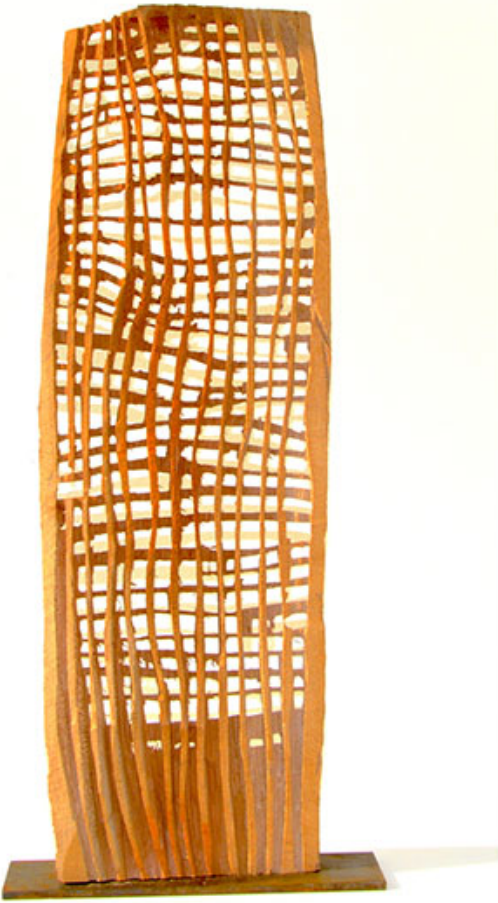

Göhringer Armin

Bild	Titel	Grösse (H x B)	Technik	Preis (CHF)
	Eiche geschwärzt, Eisen Nr. 101	210x70 cm		Preis auf Anfrage

Holz geschwärzt,
Eisen, Nr. 104

200x cm

Preis auf
Anfrage

untitled - Nr. 109

127x124 cm

Blackened wood,
handmade paper

Preis auf
Anfrage

Kirschbaum, Nr.
105

198x40 cm

Preis auf
Anfrage

Kirschbaum

193x60 cm

Preis auf
Anfrage

Eiche geschwärzt

155x40 cm

SOLD

Pappel geschwärzt

161x25 cm

Preis auf
Anfrage

Platane

104x30 cm